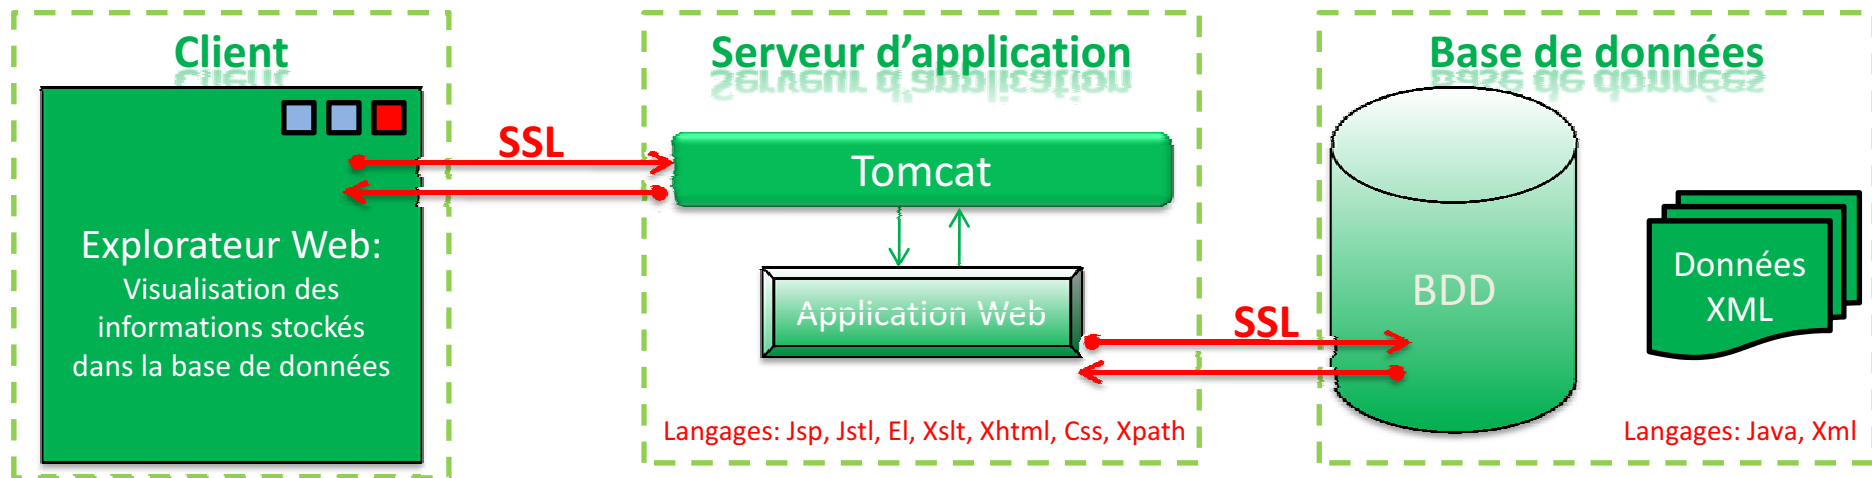

# Gestionnaire de Données Confidentielles

Zone d'Identification

Login:  Password:

Consultable partout dans le monde, sécurisée par un protocole SSL pour protéger les données sensibles, utilisant une BDD native XML pour plus de simplicité, notre application Web vous permettra d'avoir en permanence accès à vos informations et ceci de manière sécurisée.

• **Projet Réalisé par:**  
Karel PIWKO, Islem REKIK et Charlie NGUYEN-DUC